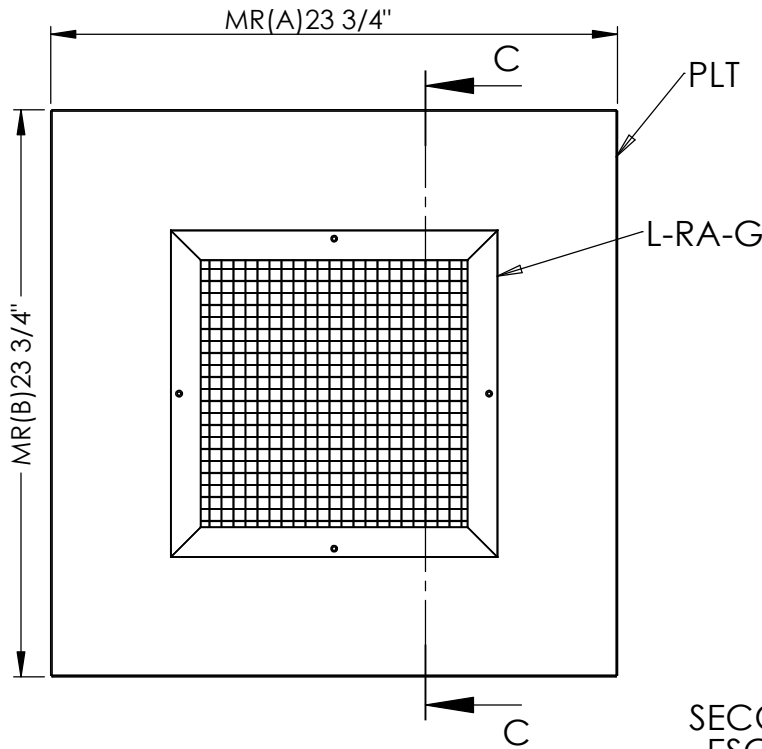

MODELO L-RA-G-PLT

L-RA-G

L-OB Opcional
L-RA-G-OB-PLT

SECCIÓN C-C
ESCALA 1 : 8

FB-Opcional
L-RA-G-PLT-FB

Terminado en:
Color blacon estandar
(opcional) Otros colores

NOTA: **L-RA-G/ L-OB** Media nominal (A)x (B): 6"x6" hasta 18"x18"
PLT / FB: Media Real (A)x(B): 23 3/4"x 23 3/4"
diferente a esta consultar con ingeniería

Extrusión en Aluminio
PLT disponible en acero o aluminio

MODELO L-RA-G-PLT
MODELO L-RA-G-OB-PLT
MODELO L-RA-G-PLT-FB

Nombre del proyecto: _____

Ubicación _____

Ingeniero _____

Contratista: _____