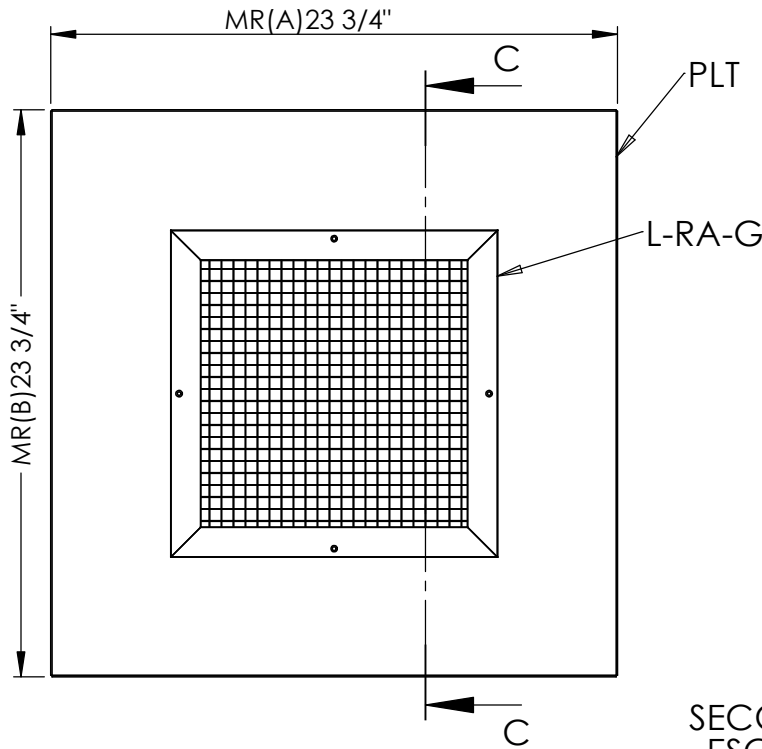

MODELO L-RA-G-PLT

L-RA-G

L-OB Opcional
L-RA-G-OB-PLT

SECCIÓN C-C
ESCALA 1 : 8

FB-Opcional
L-RA-G-PLT-FB

Terminado en:
Color blacon estandar
(opcional) Otros colores

NOTA: L-RA-G/ L-OB Media nominal (A)x (B): 6"x6" hasta 18"x18"
PLT / FB: Media Real (A)x(B): 23 3/4"x 23 3/4"
diferente a esta consultar con ingeniería

Extrusión en Aluminio
PLT disponible en acero o aluminio

MODELO L-RA-G-PLT
MODELO L-RA-G-OB-PLT
MODELO L-RA-G-PLT-FB

Nombre del proyecto: _____

Ubicación _____

Ingeniero _____

Contratista: _____

MODELO L-RA-PLT

Extrusión en Aluminio
PLT disponible en acero o aluminio

MODELO L-RA-PLT
MODELO L-RA-OB-PLT
MODELO L-RA-PLT-FB

Nombre del proyecto: _____

Ubicación _____

Ingeniero _____

Contratista: _____