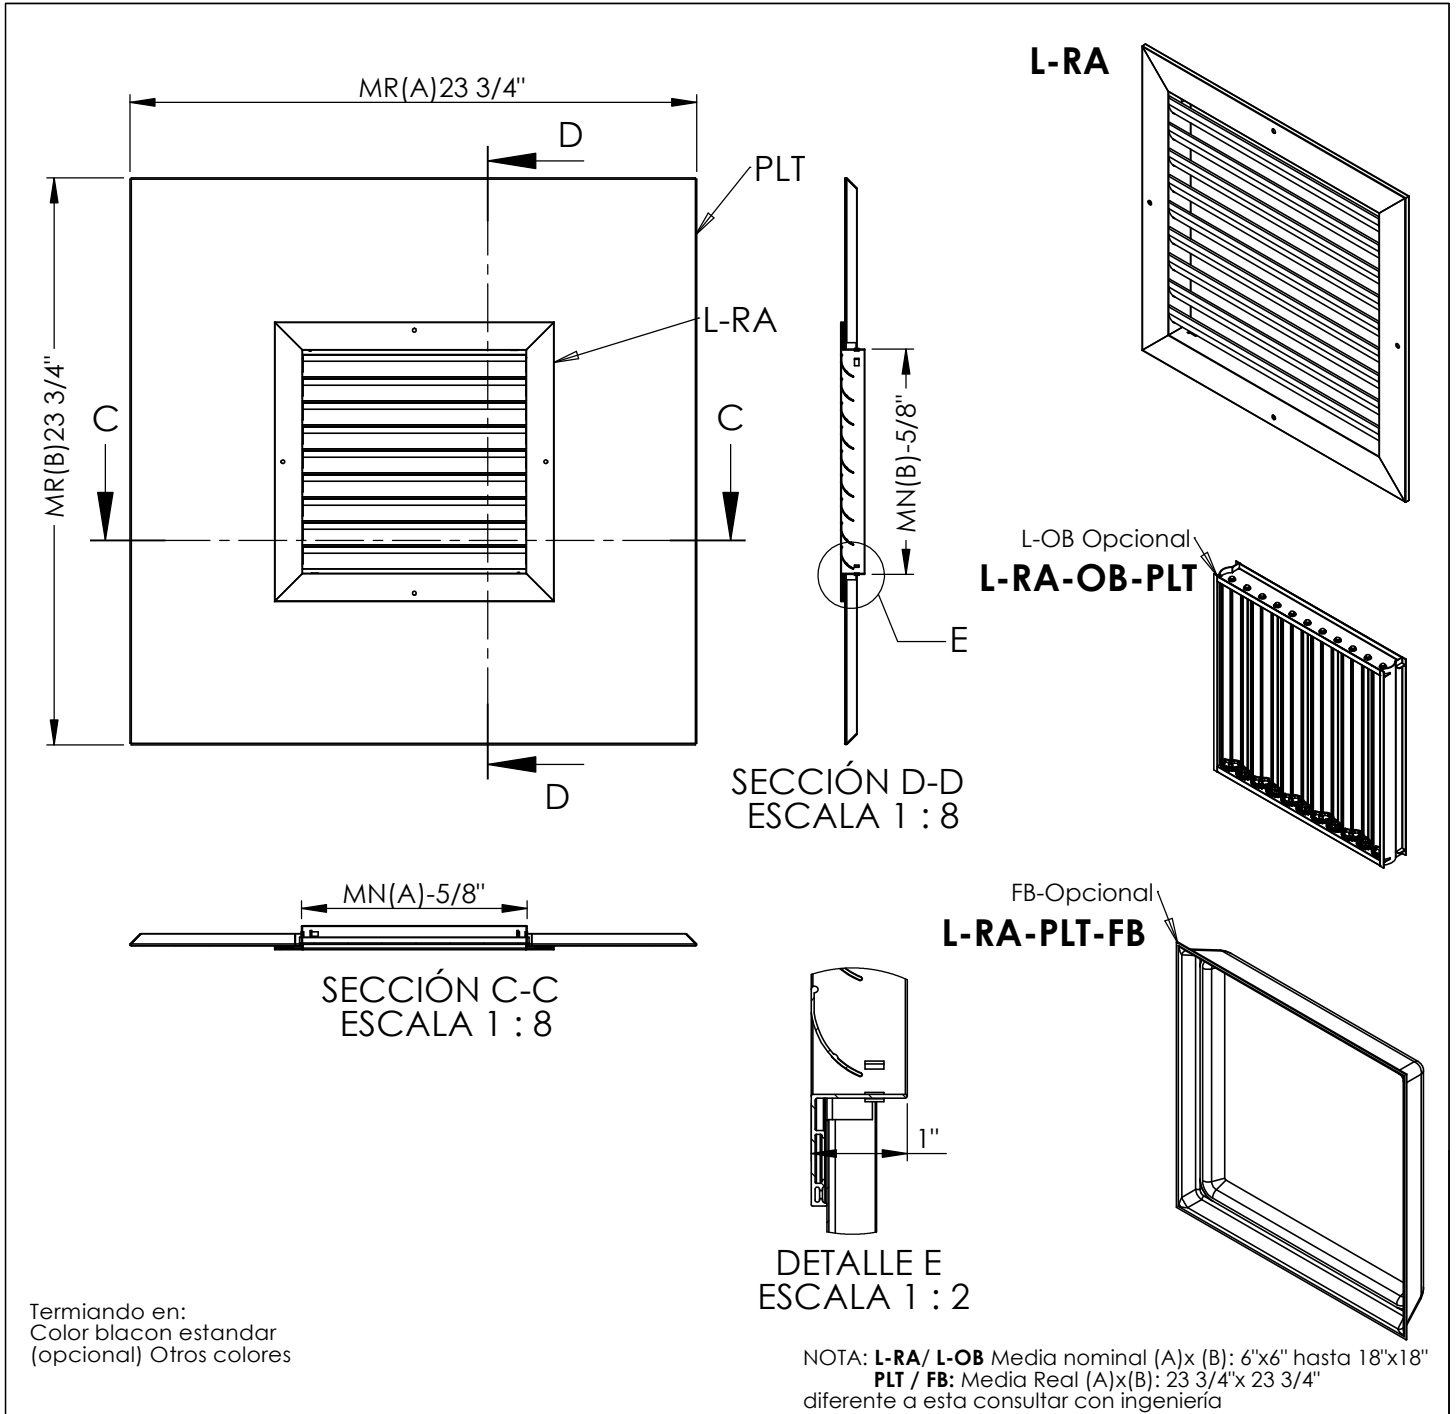

MODELO L-RA-G-PLT

L-RA-G

L-OB Opcional
L-RA-G-OB-PLT

SECCIÓN C-C
ESCALA 1 : 8

FB-Opcional
L-RA-G-PLT-FB

Terminado en:
Color blacon estandar
(opcional) Otros colores

NOTA: L-RA-G/ L-OB Media nominal (A)x (B): 6"x6" hasta 18"x18"
PLT / FB: Media Real (A)x(B): 23 3/4"x 23 3/4"
diferente a esta consultar con ingeniería

Extrusión en Aluminio
PLT disponible en acero o aluminio

MODELO L-RA-G-PLT
MODELO L-RA-G-OB-PLT
MODELO L-RA-G-PLT-FB

Nombre del proyecto: _____

Ubicación _____

Ingeniero _____

Contratista: _____

MODELO L-RA-PLT

Extrusión en Aluminio
PLT disponible en acero o aluminio

MODELO L-RA-PLT
MODELO L-RA-OB-PLT
MODELO L-RA-PLT-FB

Nombre del proyecto: _____

Ubicación _____

Ingeniero _____

Contratista: _____