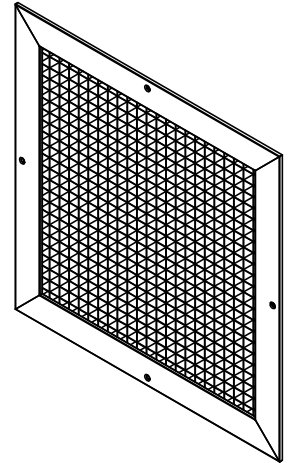

MODELO L-RA-G-PLT

L-RA-G

L-OB Opcional
L-RA-G-OB-PLT

SECCIÓN C-C
ESCALA 1 : 8

FB-Opcional
L-RA-G-PLT-FB

Terminado en:
Color blacon estandar
(opcional) Otros colores

NOTA: L-RA-G/ L-OB Media nominal (A)x (B): 6"x6" hasta 18"x18"
PLT / FB: Media Real (A)x(B): 23 3/4"x 23 3/4"
diferente a esta consultar con ingeniería

Extrusión en Aluminio
PLT disponible en acero o aluminio

MODELO L-RA-G-PLT
MODELO L-RA-G-OB-PLT
MODELO L-RA-G-PLT-FB

Nombre del proyecto: _____

Ubicación _____

Ingeniero _____

Contratista: _____

MODELO L-RA-PLT

Extrusión en Aluminio
PLT disponible en acero o aluminio

MODELO L-RA-PLT
MODELO L-RA-OB-PLT
MODELO L-RA-PLT-FB

Nombre del proyecto: _____

Ubicación _____

Ingeniero _____

Contratista: _____