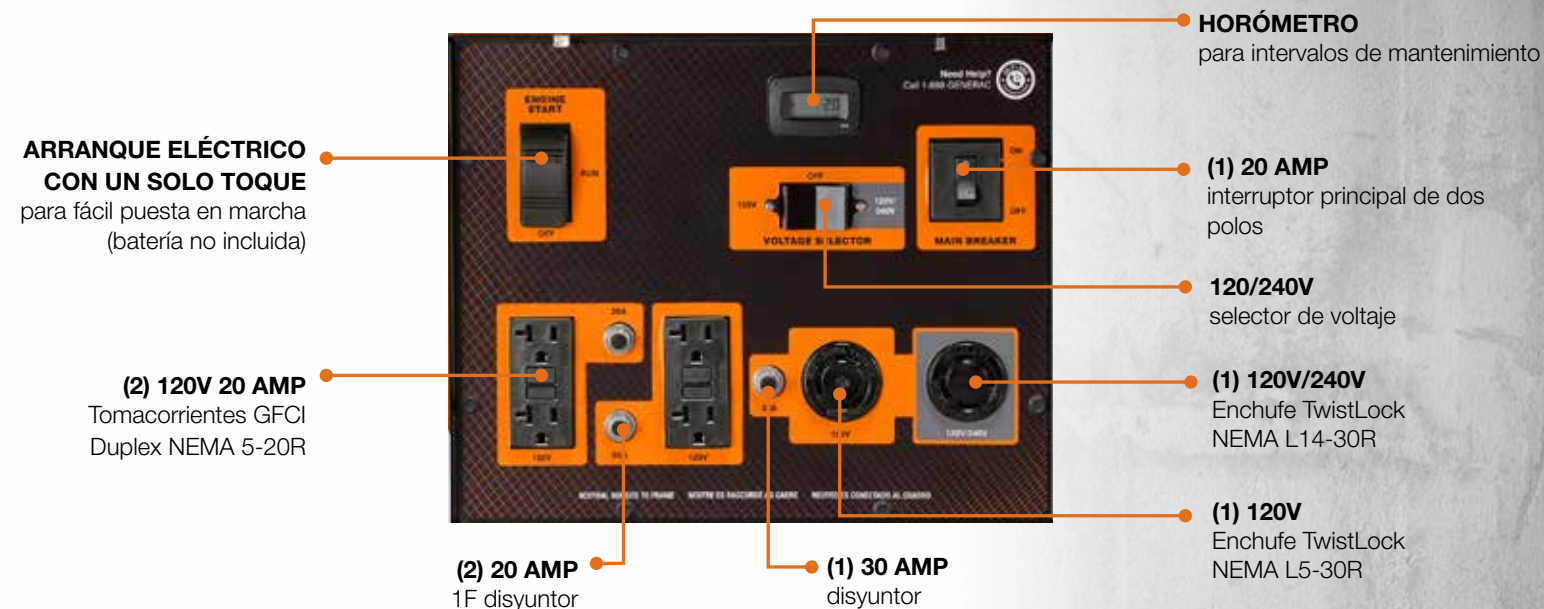

PANEL DE CONTROL CARACTERÍSTICAS

ARRANQUE ELÉCTRICO CON UN SOLO TOQUE para fácil puesta en marcha (batería no incluida)

(2) 120V 20 AMP Tomacorrientes GFCI Duplex NEMA 5-20R

(2) 20 AMP 1F disyuntor

(1) 30 AMP disyuntor

HORÓMETRO para intervalos de mantenimiento

(1) 20 AMP interruptor principal de dos polos

120/240V selector de voltaje

(1) 120V/240V Enchufe TwistLock NEMA L14-30R

(1) 120V Enchufe TwistLock NEMA L5-30R

CUÁNTA ENERGÍA NECESITA?

Es fácil medir un generador de portátil. Mire este ejemplo:

1. **ELIJA QUÉ DISPOSITIVOS DESEA QUE OPEREN AL MISMO TIEMPO.**
2. **REGISTRE Y AGREGUE LOS WATTS EN OPERACIÓN INCLUIDOS PARA CADA DISPOSITIVO QUE DESEE EJECUTAR.**
3. **REGISTRE LOS WATTS INICIALES DE CADA DISPOSITIVO.**
4. **SELECCIONE EL DISPOSITIVO CON LOS MÁS WATTS DE INICIO. AÑADA ESA CIFRA AL TOTAL DE WATTS DE OPERACIÓN PARA DEFINIR EL REQUERIMIENTO TOTAL.**

DISPOSITIVO	WATTS OPERACIÓN	WATTS DE ARRANQUE ADICIONALES	TAMAÑO DE GENERADOR
Aspersor de Pintura	600	1200	Watts mínimos requeridos ↓ 5200 Watts de arranque
Luz de Halógeno	1000	0	
Taladro - ½"	600	900	
Comp. de Aire ½HP	1000	2000	
Total	3200	+ 5200 =	

	DISPOSITIVO	WATTS OPERACIÓN	WATTS DE ARRANQUE ADICIONALES
LUGAR DE TRABAJO	Compresor de Aire - 1 HP	1600	4500
	Compresor de Aire - 1/2 HP	1000	2000
	Aspersor de Pintura - 1/3 HP	600	1200
	Lijadora de Banda - 3"	1200	2400
	Esmeriladora - 8"	1400	1100
	Sierra Circular - 7-1/4"	1400	2300
	Taladro - 1/2"	600	900
	Taladro - 3/8"	400	600
	Sierra Ingletadora - 10"	1800	1800
	Luz de Trab. Halógeno de Cuarzo	1000	-
HOGAR	Sierra de Intercambio	960	-
	Sierra de Mesa, 10"	2000	2000
	Cortasetos Eléctrico	400	-
	Cortabordes Eléctrico - 9"	350	-
	Sierra de Cadena - 12" (1/2HP)	900	-
	Computadora c/monitor de 17"	800	-
	Microondas - 1000 W	1000	-
	Refrigerador/Congelador	700	2200
	Bomba de Sumidero 1/2 HP	1050	2150
	Televisión - 27"	500	-
	Bomba de Pozo - 1/2 HP	1000	2100
CA Central - 24,000 BTU	3800	4950	
Sop. Vent. de Horno - 1/2 HP	875	2300	
Bomba de Calor	4700	4500	
Calentador de Espacio	1800	-	
CA Ventana - 12,000 BTU	3250	3950	

*Watts aproximados. Compruebe las necesidades reales de cada dispositivo. El requerimiento total se asume de la operación intermitente de cada dispositivo.