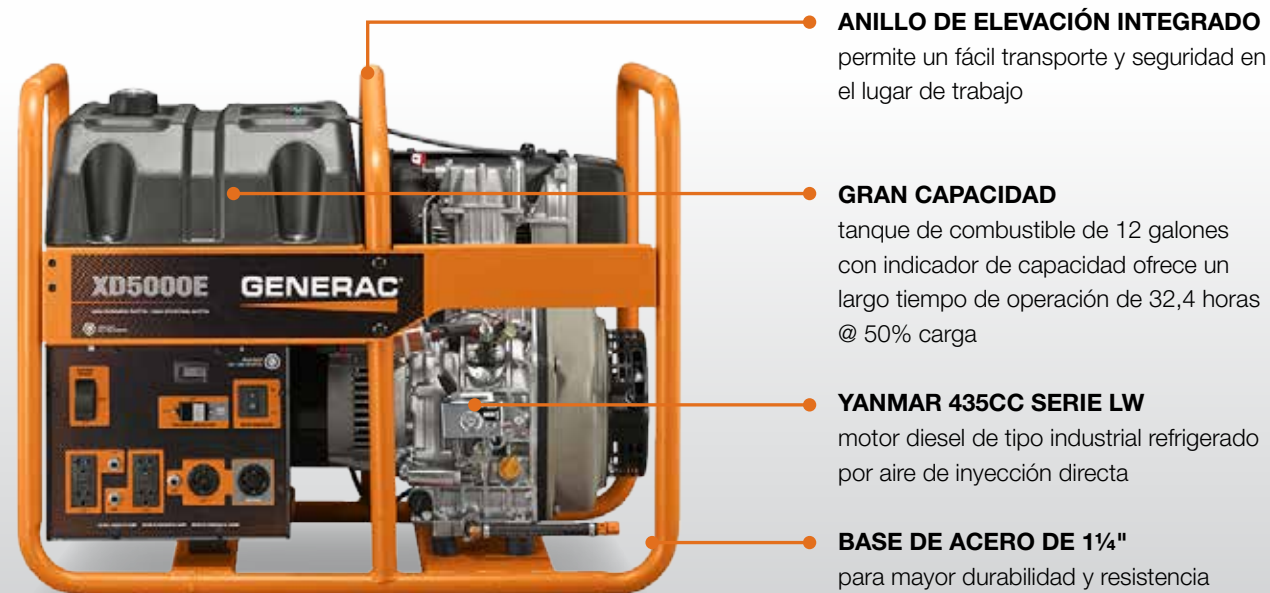

SERIE XD

GENERADOR PORTÁTIL 5000E DIESEL

Si tienes un trabajo muy complicado de hacer, no busques más allá del generador XD5000E.

El robusto bastidor de acero integrado tiene una argolla de elevación para un fácil transporte y seguridad en sitio. El verdadero poder de la tecnología proporciona menos del 6% distorsión armónica total – para el buen funcionamiento de las herramientas, aparatos, incluso electrónicos sensible. Y está diseñado para continuar operando gracias a un gran depósito de combustible y control de ralentí.

CARACTERÍSTICAS Y BENEFICIOS

- **ANILLO DE ELEVACIÓN INTEGRADO** permite un fácil transporte y seguridad en el lugar de trabajo
- **GRAN CAPACIDAD** tanque de combustible de 12 galones con indicador de capacidad ofrece un largo tiempo de operación de 32,4 horas @ 50% carga
- **YANMAR 435CC SERIE LW** motor diesel de tipo industrial refrigerado por aire de inyección directa
- **BASE DE ACERO DE 1¼"** para mayor durabilidad y resistencia

MOTOR YANMAR 435CC SERIE LW

CARACTERÍSTICAS Y BENEFICIOS

- Cumple con la certificación EPA Tier 4 Final
- El motor L100W ofrece un diseño compacto sin sacrificar potencia y rendimiento
- La tecnología de inyección directa propiedad de YANMAR permite un bajo consumo de combustible
- El apagado por bajo nivel de aceite protege al motor de daños

El kit de portabilidad se vende por separado (manija, ruedas y pie delantero)

TECNOLOGÍA TRUEPOWER™

Limpia, buen funcionamiento de electrónicos sensibles, herramientas y aparatos.